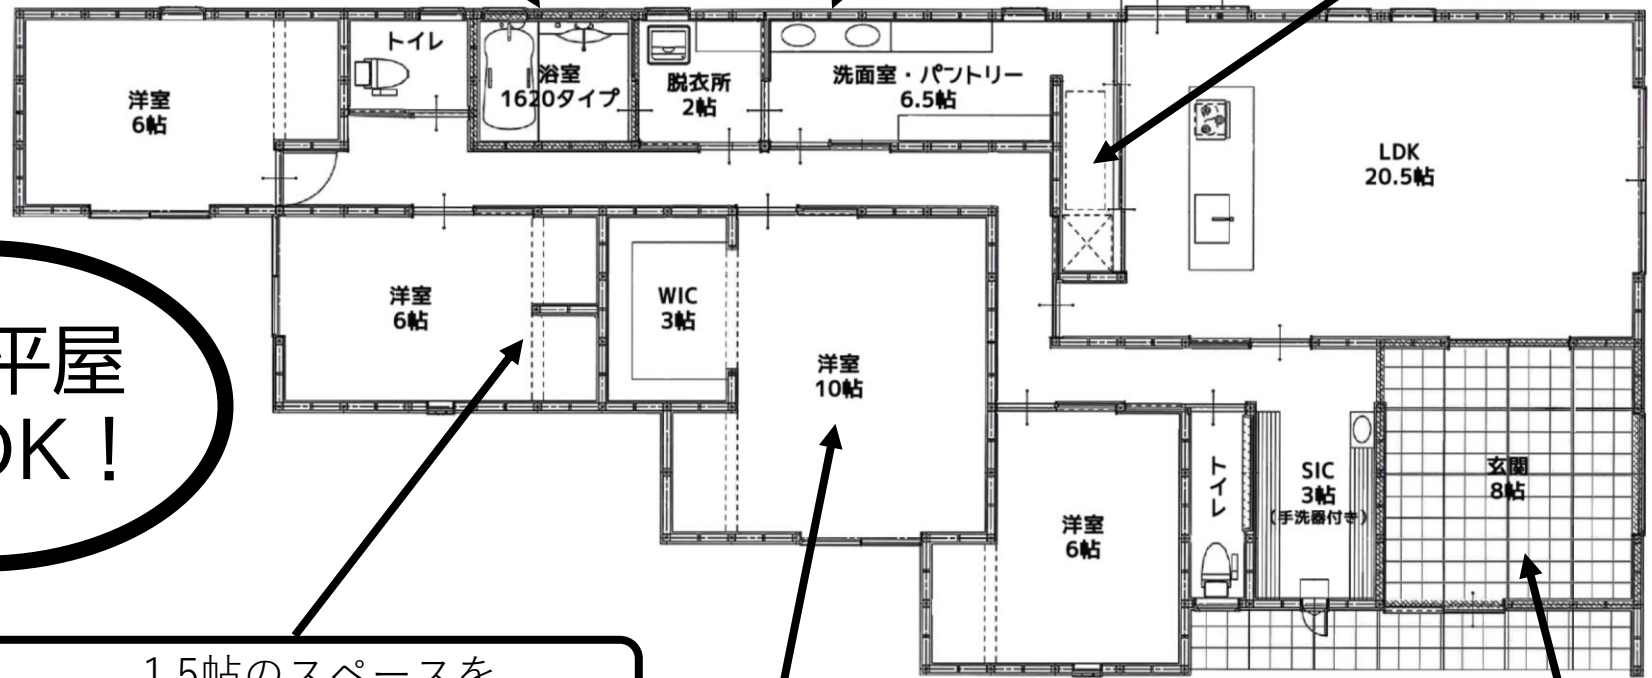

令和5年1月完成!

耐震等級3・フラット35S適合住宅  
こどもみらい住宅支援事業対象住宅

《充実の設備♪》

- ・全居室収納あり、全居室フローリング
- ・床下収納あり
- ・パントリー付き
- ・ウォークインクローゼットあり
- ・シューズインクローゼットあり
- ・玄関洗面手洗あり
- ・洗面化粧台2台あり
- ・アイランドキッチン  
(食器洗浄乾燥機付き)
- ・IHヒーター3口
- ・UB1.25坪 (1620タイプ)  
(追焚、浴室乾燥、暖房付き)
- ・トイレ2か所  
(手洗器付き)
- ・間接照明
- ・ダウンライト
- ・Low-Eガラス
- ・太陽光パネル搭載
- ・EV車充電設備あり
- ・宅配ボックス
- ・床暖房付き
- ・モニター付きインターホン
- ・カードキー
- ・バリアフリー
- ・オール電化
- ・天井高2.5m以上
- ・勾配天井
- ・セカンドリビング

新築平屋  
4LLDK!

広いお風呂で  
毎日の疲れを癒しましょう♪

洗面台を2か所設置し、  
朝の混雑を解消♪

アイランドキッチンの  
すぐ背面にはパントリーと  
動線重視の配置!

1.5帖のスペースを  
書斎とクローゼットに有効活用!

～お問合せ先～  
松山ホームジャパン(有)  
TEL:089-968-3900

勾配天井で天井広め!  
ホテルライクな  
寝室♪

玄関は広々8帖!  
セカンドリビングとして  
使用することも可能!